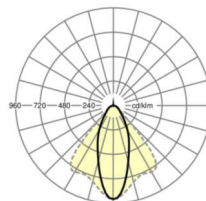

параметры

номер заказа	19425006155
код EAN	4020863411023
номер таможенного тарифа	94051190
Знак прохождения контроля	IP 20, класс защиты I, ENEC10 VDE, F, HACCP DIN10500/Food/IFS-пригодность для применения/BRC, Indoor, CE
Степень ударопрочности IK	IK03 (-20°C bis 45°C)
Температура окружения	ta -20°C в 45°C
Особые свойства	Готовность к IoT «Ready for IoT»
Гарантийный срок	5 лет
Государственные программы поддержки	BEG - государственные субсидии для энергосберегающих зданий (действительна только для Германии)

электротехника

Балласт	Электронный драйвер DALI2 (1 штука)
Мощность системы	26W
сетевое напряжение	230V/50Hz
автоматический предохранитель (пусковой ток)	20 штук/B10, 32 штук/B16, 33 штук/C10, 53 штук/C16
класс энергосбережения/Источник света	D

Оптика

Оснастка	LED, цветопередача/оттенок света CRI ≥ 80 / 6500K
Допуск для координаты цветности (MacAdam)	3SDCM
Фотобиологическая безопасность (светильник)	RG1
Номинальный световой поток	4249lm
Срок службы LED	50000h L80/B10 (Tq 45°C)
светоотдача светильников	165lm/W
Угол излучения	40° (C0) / 85° (C90)
UGR поп./вдоль	17.5 / 19.2

DEEP-LINK

<https://www.regiolux.de/ru/article/19425006155>

Ссылка	LED 4000lm 865
ηLB	100 %
Φ ↓↑	99 % / 1 %
UGR поп./вдоль	17.5 / 19.2