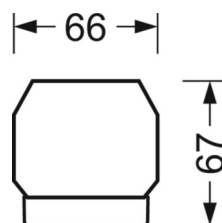

Оптика

Оснастка	LED, цветопередача/оттенок света CRI ≥ 80 / 6500K
Допуск для координаты цветности (MacAdam)	3SDCM
Фотобиологическая безопасность (светильник)	RG1
Номинальный световой поток	4249lm
Срок службы LED	50000h L80/B10 (Tq 45°C)
светоотдача светильников	165lm/W
Угол излучения	40° (C0) / 85° (C90)
UGR поп./вдоль	17.5 / 19.2

DEEP-LINK

<https://www.regiolux.de/ru/article/19425006155>

Ссылка	LED 4000lm 865
ηLB	100 %
Φ ↓↑	99 % / 1 %
UGR поп./вдоль	17.5 / 19.2

Механика

цвет корпуса	серебристый/ белый алюминий RAL 9006
размеры (LxWxH/DxH)	1531mm x 55mm x 37mm
вес (нетто)	2kg
Вид монтажа	сборка трековых систем, световая структура

размеры

L	1531 mm	Длина
В	55 mm	Ширина
Н	37 mm	Высота