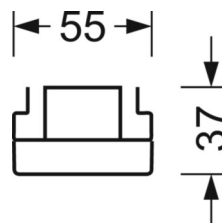

Оптика

Оснастка	LED, цветопередача/оттенок света CRI ≥ 80 / 6500K
Допуск для координаты цветности (MacAdam)	3SDCM
Фотобиологическая безопасность (светильник)	RG1
Номинальный световой поток	4249lm
Срок службы LED	50000h L80/B10 (Tq 45°C)
светоотдача светильников	165lm/W
Угол излучения	40° (C0) / 85° (C90)
UGR поп./вдоль	17.5 / 19.2

DEEP-LINK

<https://www.regiolux.de/ru/article/19425006155>

Ссылка	LED 4000lm 865
ηLB	100 %
Φ ↓↑	99 % / 1 %
UGR поп./вдоль	17.5 / 19.2

Механика

цвет корпуса	серебристый/ белый алюминий RAL 9006
размеры (LxWxH/DxH)	1531mm x 55mm x 37mm
вес (нетто)	2kg
Вид монтажа	сборка трековых систем, световая структура

размеры

L	1531 mm	Длина
В	55 mm	Ширина
Н	37 mm	Высота