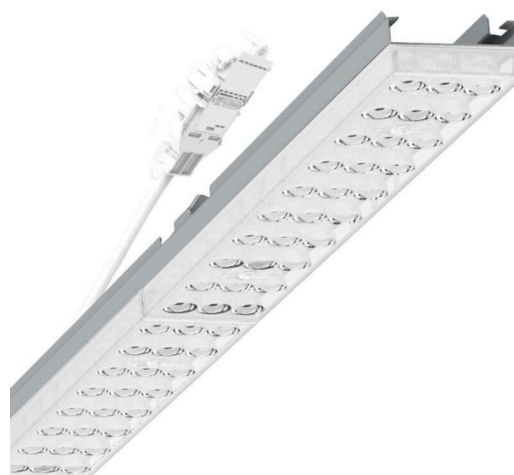

прибородержатель переменный - Individual.Lens.Optic - прямой узконаправленный свет - без видимых стыков

Ламподержатель из оцинкованного стального профиля, поверхность покрыта лаком на полиэфирной смоле. Крепление без инструментов с нажимными затворами, встроенными в конструкцию, обеспечивают защиту от кражи и взлома. В несущей трековой шине позиционируется по-разному. Цвет корпуса серебристый/ белый алюминий RAL 9006; Прямой узконаправленный свет, распределяемый посредством линзы «Individual.Lens.Optic» из пластика ПММА. Оптика отдельных линз делает сборку и установку предельно удобными, плоскость легко чистится. Тройные ряды из отдельных линз, идеально согласованные с лампо-/прибородержателями, обеспечивают цельный вид без стыков и неравномерностей. Подключение к электросети через присоединительный провод длиной 1 м для свободного позиционирования ламподержателя в световой полосе и 5-полюсную втычную деталь для быстрой сборки со свободным выбором фаз. Сменные блоки, позволяющие легко модернизировать освещение, существенно продлевают срок службы всей осветительной установки.

Оптика

Оснастка	LED, цветопередача/оттенок света CRI ≥ 80 / 6500K
Допуск для координаты цветности (MacAdam)	3SDCM
Фотобиологическая безопасность (светильник)	RG1
Номинальный световой поток	4249lm
Срок службы LED	50000h L80/B10 (Tq 45°C)
светоотдача светильников	165lm/W
Угол излучения	40° (C0) / 85° (C90)
UGR поп./вдоль	17.5 / 19.2

DEEP-LINK

<https://www.regiolux.de/ru/article/19425006155>

Ссылка	LED 4000lm 865
ηLB	100 %
Φ ↓↑	99 % / 1 %
UGR поп./вдоль	17.5 / 19.2

Механика

цвет корпуса	серебристый/ белый алюминий RAL 9006
размеры (LxWxH/DxH)	1531mm x 55mm x 37mm
вес (нетто)	2kg
Вид монтажа	сборка трековых систем, световая структура

размеры

L	1531 mm	Длина
В	55 mm	Ширина
Н	37 mm	Высота